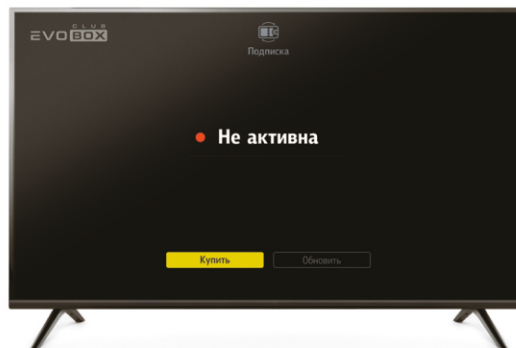

Қосу туралы қосымша ақпарат

2-ден астам микрофондар мен басқа да аудио көздерін қосу.

Егер сізге қосымша аудио жабдықты қосу қажет болса, микшер пульті* арқылы қосылымды пайдаланыңыз.

Микшер пульті арқылы микрофондар мен аудио жүйелерді қосу кезінде EvoControl-да караоке-композициялардың, микрофондардың және олардың әсерлерінің дыбыс деңгейін басқару мүмкін емес.

Бірнеше теледидарды қосу.

Бірнеше теледидарды қосу үшін HDMI-сплиттерін пайдаланыңыз*.

* Жиынтыққа кірмейді.

Белсендіру

EVOBOX ғаламторға қосылған болуы керек.

EVOBOX-ты белсендіру

Белсендірілмеген EVOBOX караоке жүйесі кіріспе режимінде жұмыс істейді және сіз оны шектеулермен пайдалана аласыз. Әнді ойнату ұзақтығы 45 секундпен шектеледі.

Караоке жүйесін белсендіру үшін теледидардағы кеңестерді пайдаланыңыз.

Жазылымды сатып алу

Жазылымды сатып алуға және ол туралы толық ақпаратты EVOBOX теңшеулеріндегі **Жазылым** бөлімінен және келесі мекен-жайдағы **Studio Evolution** жеке кабинетінен алуға болады <https://account.studio-evolution.com>

EVOBOX арқылы жазылымды сатып алу үшін мына қадамдарды орындаңыз:

1. Пульти пайдаланып, EVOBOX теңшеулеріне өтіп, Теңшеулер мәзірінен **Жазылым** бөлімін таңдаңыз.
2. **Сатып** алу түймесін басып, сатып алғыңыз келетін жазылымды таңдаңыз.
3. Жазылымды сатып алу үшін теледидардағы нұсқауларды орындаңыз.

Жеке кабинет

КЕРЕМЕТ! Караоке жүйесі белсендірілді.