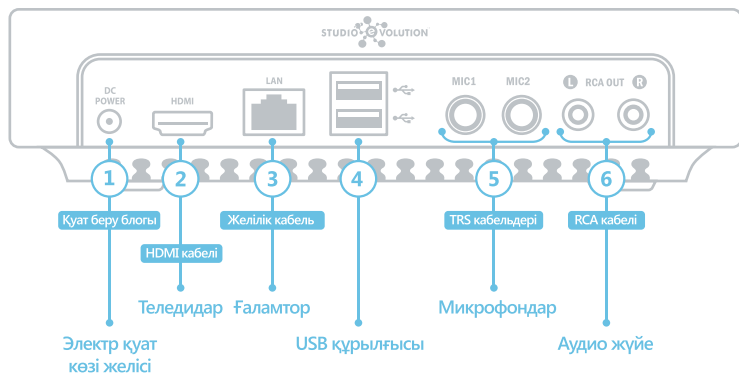

EVOBOX-ты қосыңыз, белсендіріңіз және теңшеңіз.

Қосу

1. HDMI кабелін пайдаланып, теледидарды EVOBOX-қа қосыңыз ②.
2. EVOBOX-ты RCA кабелі арқылы аудио жүйеге қосыңыз ⑥.
3. TRS кабельдерін пайдаланып, сымды динамикалық микрофондарды немесе сымсыз микрофон қабылдағышты тиісті Mic1 және Mic2 кірістеріне қосыңыз ⑤.

Сымды конденсатор микрофондары 48 В фантомдық қуат адаптері арқылы қосылады.

4. EVOBOX-ты қуат көзіне қосыңыз ①.
5. Теледидарды қосып, караоке жүйесі қосылған HDMI кірісін таңдаңыз.
6. Экрандағы нұсқауларға сүйене отырып, қашықтан басқару пультін қосыңыз, тілді және уақыт белдеуін таңдап, ғаламтор байланысын теңшеңіз.

EvoControl-ды негізгі экран ретінде орнатуға болады.

Android-планшеттер үшін — EvoControl теңшеулерінде.

iOS үшін — iPad теңшеулері → Әмбебап қол жеткізу → Гид-қол жеткізу.

Қара тізім

Егер каталогта сіздің мекемеңізде ойнатқыңыз келмейтін әндер болса, оларды Қара тізімге қосуға болады.