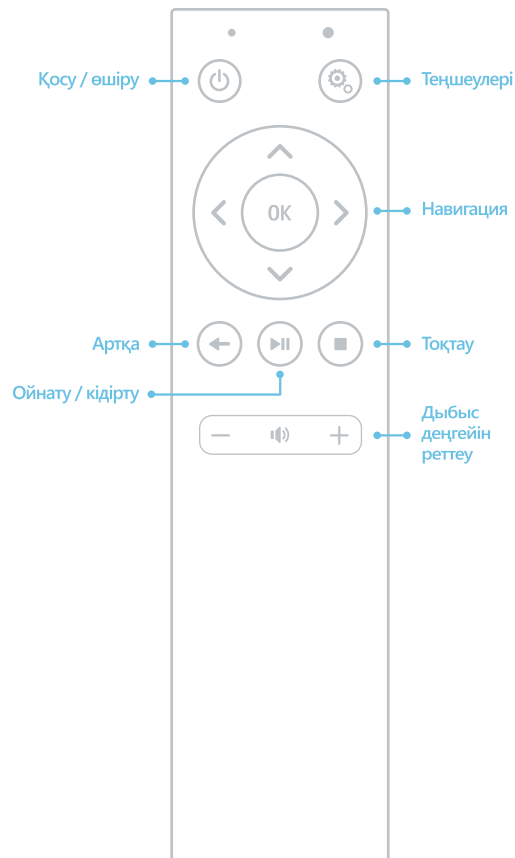

ЕСКЕРТУ! Бұл нұсқауларды орындамау өрттің шығуына, электр тогының соғуына, сондай-ақ әртүрлі дене жарақаттарына немесе жабдықтың зақымдалуына әкелуі мүмкін.