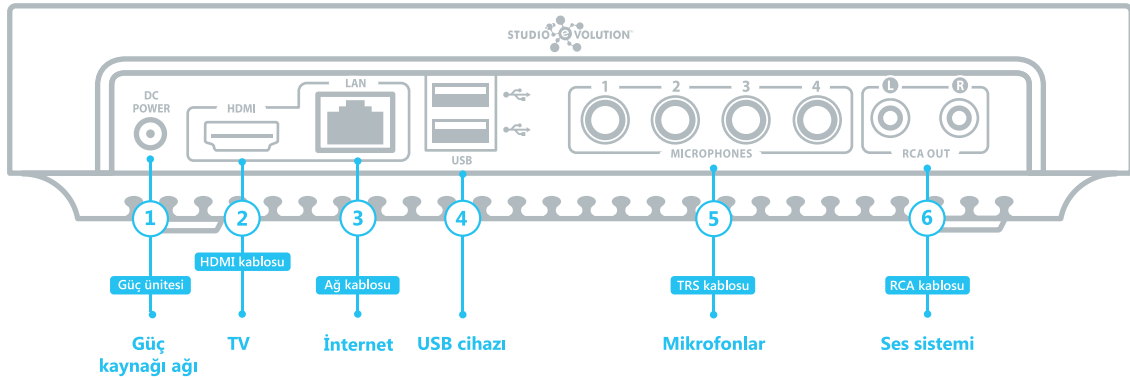

Kısa kullanım kılavuzu

TEBRİKLER!

Siz bir EVOBOX Premium karaoke sisteminin şanslı sahibisiniz.

Studio Evolution karaoke ekipmanını tercih ettiğiniz için teşekkür ederiz.

Kolayca adımları takip ederek EVOBOX kurun ve şarkı söyleyin.

Başlayalım?

Hızlı bağlantı kurumu

1. HDMI kablosunu bir ucunu sizin TV'nizin HDMI bağlantı noktasına, diğer ucunu EVOBOX HDMI (2) bağlantı noktasına bağlayın.
2. RCA kablosu (6) yardımıyla EVOBOX'u ses sistemine bağlayın.
3. TRS kablolarını kullanarak, kablolu mikrofonları veya kablosuz mikrofon alıcısını uygun olan MICROPHONES karşılıklı gelen girişlere bağlayın (5).
4. EVOBOX'u güç kaynağına bağlayın (1).
5. Televizyonu açın ve karaoke sistemi bağlı olan, HDMI girişini seçin.
6. Ekrandaki istemleri takip ederek uzaktan kumandayı bağlayın, dil, saat dilimi seçin ve bir internet bağlantısı kurun.