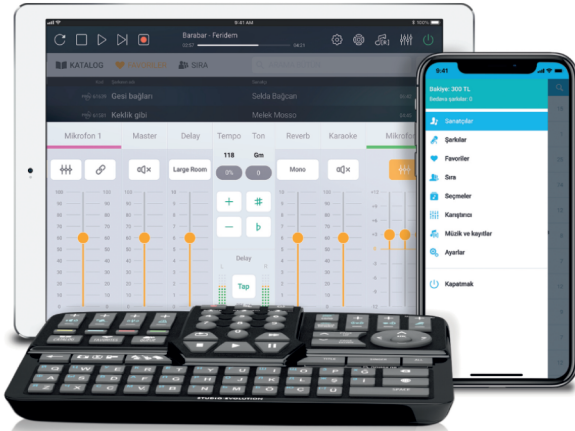

Akıllı kontrol

EVOBOX Premium karaoke sistemi kontrolünü, tam boyutlu klavye ile Bluetooth uzaktan kumanda yardımıyla yapabilirsiniz. Ayrıca tescilli uygulamaları da kullanabilirsiniz:

EVONET

Akıllı telefondan kontrolü için.

EVOCONTROL

Tabletten kontrolü için.

QR kodunu tarayın

[● RECORD] Performanslarınızı kaydedin

Kendi performanslarınızı EVOBOX ile stüdyo kalitesinde kaydedin. Kayıt etmeyi başlatmak için kumanda daki "RECORD" tuşuna basınız veya uygulama arayüzünde benzer bir düğmeye basınız. Kayıt edilmiş kayıtları bir USB belleğe kopyalanabilir veya uygulama içinde arkadaşlarınızla ve ailenizle (messenger, sosyal medya aracılığıyla) anında paylaşabilirsiniz.

Mikrofonları ayarlama

Sesiniz daha geniş ve etkili bir şekilde çıkması için mikrofonları ayarlamanızı öneririz. EVOBOX "Ayarlama" açın, "Ses" (🎧) bölümü seçin ve "Mikrofon" (🎤) alt bölümüne gidin. Eşitlemeyi sizin sesinize göre ayarlayın, mikrofon güçlendirme seviyesini ayarlayın ve bir efekt türü "Eko" ve "Yankı" olarak seçin. Efekt seviyesini ayarlaması uzaktan kumanda yardımıyla yapılıyor veya uygulamadan yapılıyor.