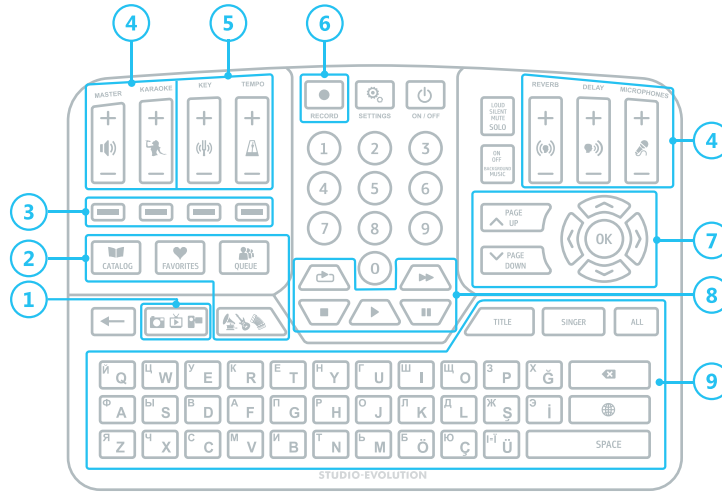

Karaoke sistemin aktivasyonu

Etkinleştirilmemiş EVOBOX deneme modunda çalışmaktadır. Siz karaoke sistemin deneme modunda kısıtlamalara kullanabilirsiniz. Şarkı çalma süresi 45 saniye ile sınırlıdır. Karaoke sistemin aktivasyonunu yapmak için TV'de verilen ipuçları kullanın.

Bluetooth® uzaktan yönetim kumandası

1 Arka plan ekran koruyucu seçimi (fotoğraf/video).

2 Katalog, Sevdiklerimiz, Sıra ve tür seçimi.

3 Fonksiyon tuşları.

Ekran için Katalog, Sevdiklerimiz, Sıra ve tekrar oynatma:

sarı — fon müzik çalar açma/kapama;

mavi — şarkı bilgisi;

kırmızı — performansların müzik çalara kaydetme açma/kapama;

yeşil — LiveFX açma/kapama.

4 Seslerin ve efektlerin ayarlanması.

5 Ton — - 6 ile + 6 birim arasında ayarlama.
Tempo — % -12 ile + 12 arasında ayarlama.

6 Performansların kaydını açma/kapama.

7 Navigasyon.

8 Oynatma klavye grubu kontrolü.

9 Klavye ve arama filtreleri.