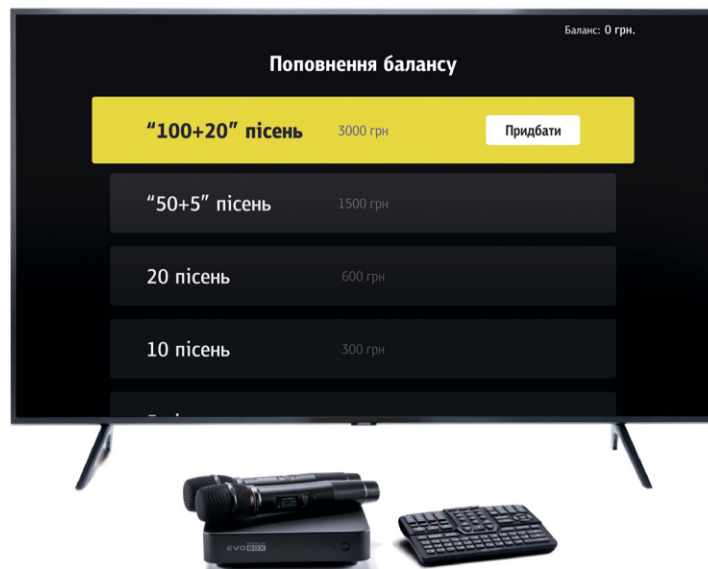

Купівля пісень

У будь-який момент ви можете придбати окремі композиції з повного караоке-каталогу Studio Evolution. Каталог Studio Evolution поповнюється кілька разів на тиждень новинками і трендовими піснями.

Сірим кольором у каталозі відображаються пісні, доступні для придбання. Перед купівлею пісні ви маєте можливість прослухати її в деморежимі. Для купівлі треба поповнити ваш Баланс.

Поповнення Балансу і купівля пісень здійснюється, тільки коли караоке-система під'єднана до мережі інтернет.

Комплектація

Терміни HDMI, HDMI High-Definition Multimedia Interface і логотип HDMI є товарними знаками або зареєстрованими товарними знаками HDMI Licensing Administrator, Inc.

Логотип і слово Bluetooth є зареєстрованими торговими марками, які належать Bluetooth SIG Inc. Будь-яке використання таких знаків здійснюється за ліцензією.