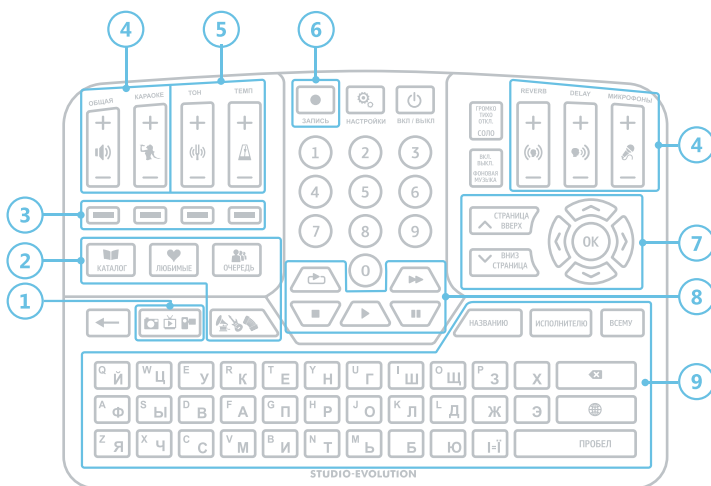

Активація караоке-системи

Неактивований EVOBOX працює в режимі пробної версії. Ви можете використовувати караоке-систему в деморежимі з певними обмеженнями. Тривалість відтворення пісні обмежено 45 секундами. Для активації караоке-системи використовуйте підказки на телевізорі.

Пульт Bluetooth® дистанційного керування

1. 1 Вибір фонові заставки (фото/відео).
2. 2 Каталог, Улюблені, Черга і вибір жанру.
3. 3 Функціональні клавіші.
   Для екранів *Каталог*, *Улюблені*, *Черга* і *програвання*:
   жовта — відкриття/закриття плеєра фонові музики;
   блакитна — перемикач між піснями і артистом;
   червона — відкриття/закриття плеєра запису виступів;
   зелена — вмикання/вимикання LiveFX.
4. 4 Регулювання гучності та ефектів.
5. 5 Тон — регулювання від -6 до +6 одиниць.
   Темп — регулювання від -12 до +12%.
6. 6 Вмикання/скасування запису виступу.
7. 7 Навігація.
8. 8 Група клавіш керування відтворенням.
9. 9 Клавіатура та пошукові фільтри.