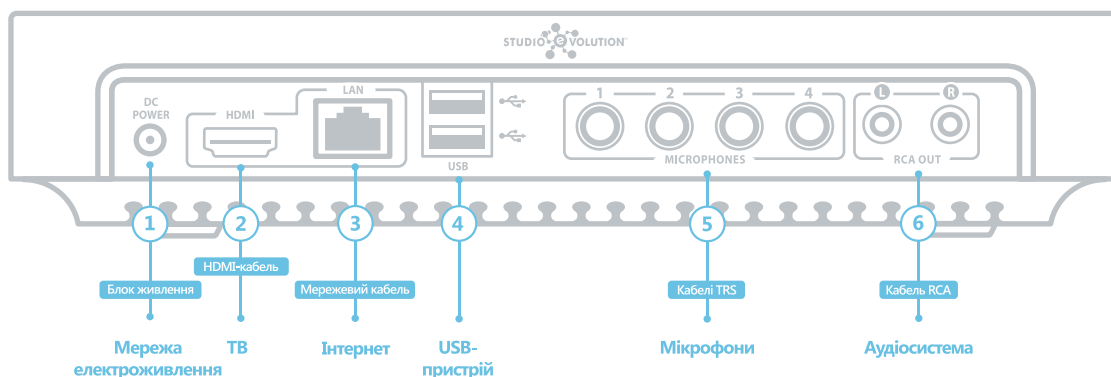

### Швидке під'єднання

1. Під'єднайте один кінець кабелю HDMI до HDMI-порту вашого телевізора, а інший кінець — до HDMI-порту EVOBOX (2).
2. Під'єднайте EVOBOX до аудіосистеми за допомогою кабелю RCA (6).
3. Використовуючи кабелі TRS, під'єднайте дротові мікрофони або приймач для бездротових мікрофонів до відповідних входів MICROPHONES (5).
4. Під'єднайте EVOBOX до мережі електроживлення (1).
5. Увімкніть телевізор і виберіть вхід HDMI, до якого приєднана караоке-система.
6. Дотримуючись підказок на екрані, під'єднайте пульт ДК, виберіть мову, часовий пояс і налаштуйте підключення до інтернету.