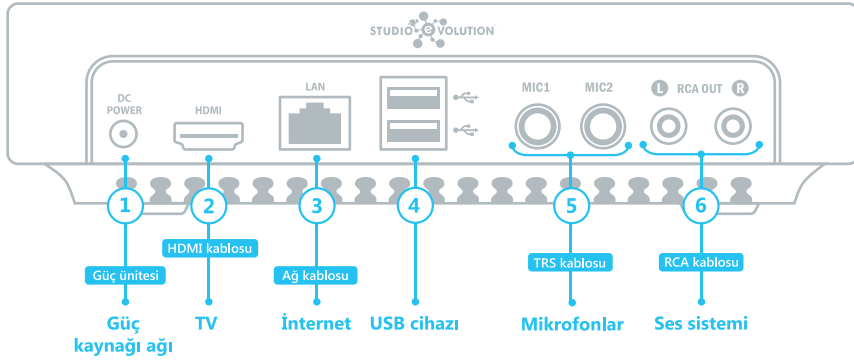

# TEBRİKLER!

**Siz bir EVOBOX karaoke sisteminin şanslı sahibisiniz.**

Studio Evolution karaoke ekipmanını tercih ettiğiniz için teşekkür ederiz.

Kolayca adımları takip ederek EVOBOX kurun ve şarkı söyleyin.

### Hızlı bağlantı kurumu

1. HDMI kablosunu bir ucunu sizin TV'nizin HDMI bağlantı noktasına, diğer ucunu EVOBOX HDMI (2) bağlantı noktasına bağlayın.
2. RCA kablosu (6) yardımıyla EVOBOX u ses sistemine bağlayın.
3. TRS kablolarını kullanarak, kablolu mikrofonları veya kablosuz mikrofon alıcısını uygun olan Mic1 ve Mic2 karşılık gelen girişlere bağlayın (5).
4. EVOBOX'u güç kaynağına bağlayın (1).
5. Televizyonu açın ve karaoke sistemi bağlı olan, HDMI girişini seçin.
6. Ekrandaki istemleri takip ederek uzaktan kumandayı bağlayın, dil , saat dilimi seçin ve bir internet bağlantısı kurun.