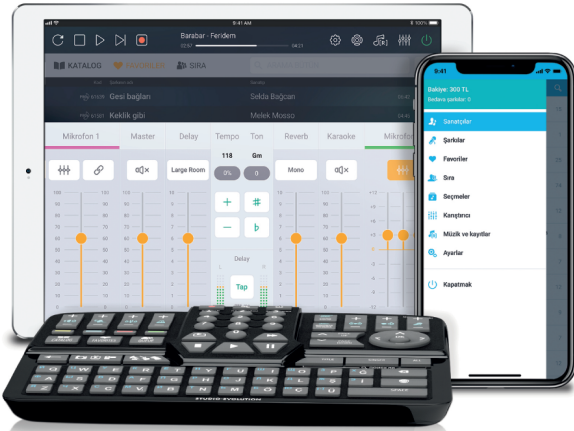

## Akıllı kontrol

EVOBOX karaoke sistemi kontrolünü, tam boyutlu klavye ile Bluetooth uzaktan kumanda yardımıyla yapabilirsiniz. Ayrıca tescilli uygulamaları da kullanabilirsiniz:

**EVONET**

Akıllı telefondan kontrolü için.

**EVOCONTROL**

Tabletten kontrolü için.

QR kodunu tarayın