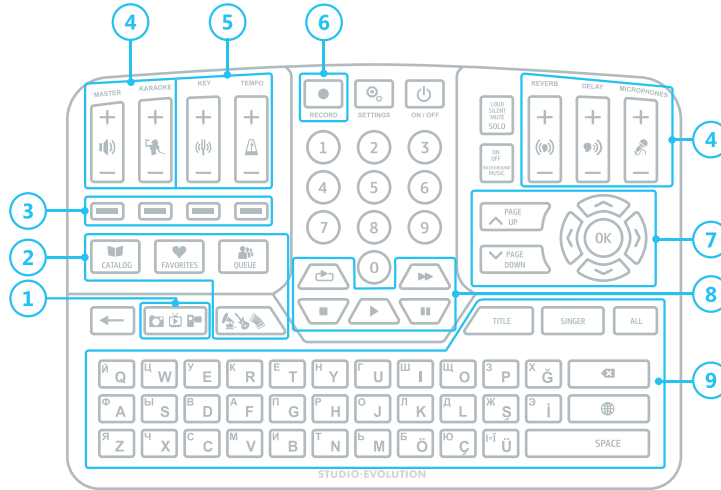

Karaoke sistemin aktivasyonu

Etkinleştirilmemiş EVOBOX deneme modunda çalışmaktadır. Siz karaoke sistemin deneme modunda kısıtlamalara kullanabilirsiniz. Şarkı çalma süresi 45 saniye ile sınırlıdır. Karaoke sistemin aktivasyonunu yapmak için TV'de verilen ipuçları kullanın.

Bluetooth® uzaktan yönetim kumandası

1 Arka plan ekran koruyucu seçimi (fotoğraf/video).

2 Katalog, Sevdiklerimiz, Sıra ve tür seçimi.

3 Fonksiyon tuşları.

Ekran için Katalog, Sevdiklerimiz, Sıra ve tekrar oynatma:

sarı — fon müzik çalar açma/kapama;

mavi — şarkı bilgisi;

kırmızı — performansların müzik çalara kaydetme açma/kapama;

yeşil — LiveFX açma/kapama.

4 Seslerin ve efektlerin ayarlanması.

5 Ton — - 6 ile + 6 birim arasında ayarlama.
Tempo — % -12 ile + 12 arasında ayarlama.

6 Performansların kaydını açma/kapama.

7 Navigasyon.

8 Oynatma klavye grubu kontrolü.

9 Klavye ve arama filtreleri.